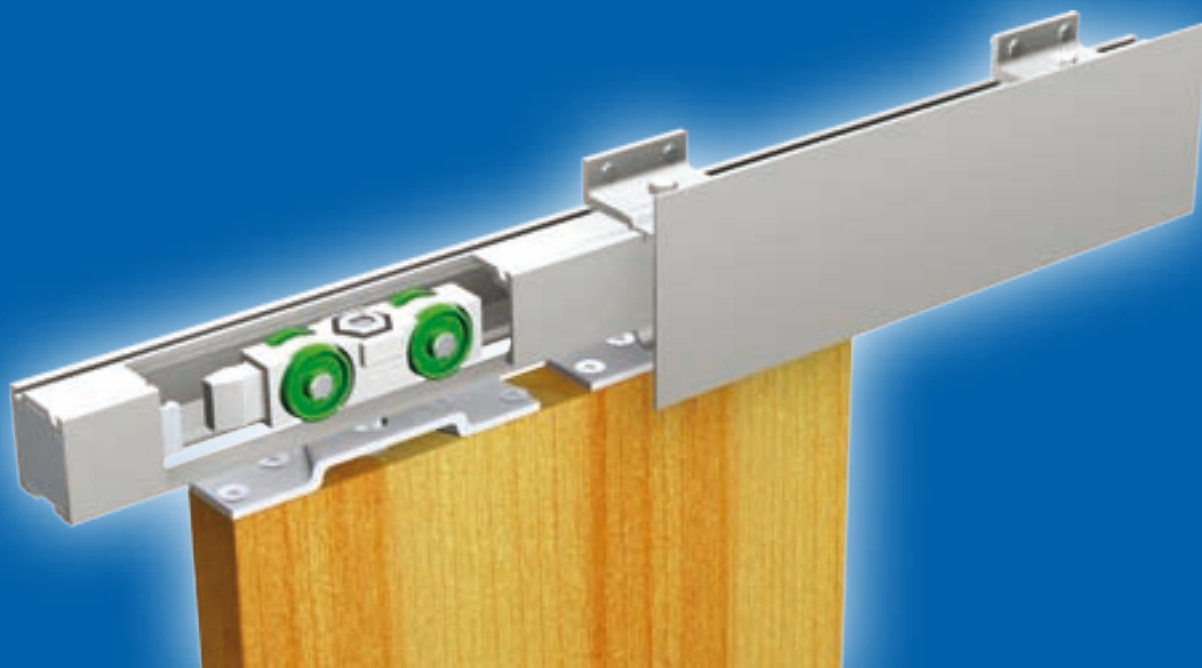

ALUX 3000	bestelnr.
■ 200 cm	3040

Schuifdeurbeslag voor
schuifdeuren tot 120 kg.

Rail: Aluminium

200 cm voor deurbreedte tot 110 cm
Deurdikte: 4 cm

Een zeer exclusief en stil schuifdeursysteem ter verfraaiing van uw interieur.

Eenvoudige montage van de instelbare looprollen aan de bovenkant van het paneel.

Voor uw comfort voorzien van een eindstop voor open- en dichtstand.

Ter verfraaiing een eenvoudig aan te brengen kliklijst te verkrijgen (als extra in Ral-kleur leverbaar).

6

schuifdeurbeslag

ALUX 3000

SCHUIFDEURBESLAG

nr.	aantal	omschrijving
1	1 x	Alux rail lengte 200 cm
2	2 x	Alux losse rol met bout
	2 x	Alux losse plaat op deur
3	1 x	Ondergeleider nylon
4	5 x	Alux losse bev. wand met bout
5	2 x	Alux losse eindstopsnapper
6	1 x	Stelsleutel voor hoogte instelling deur

*Dit artikel is niet los leverbaar

ook als extra leverbaar

7		Kliklijst Alux 200 cm
8		Bus voor plafond bevestiging met kliklijst
9		Dubbele hoeksteun met bout op de rail