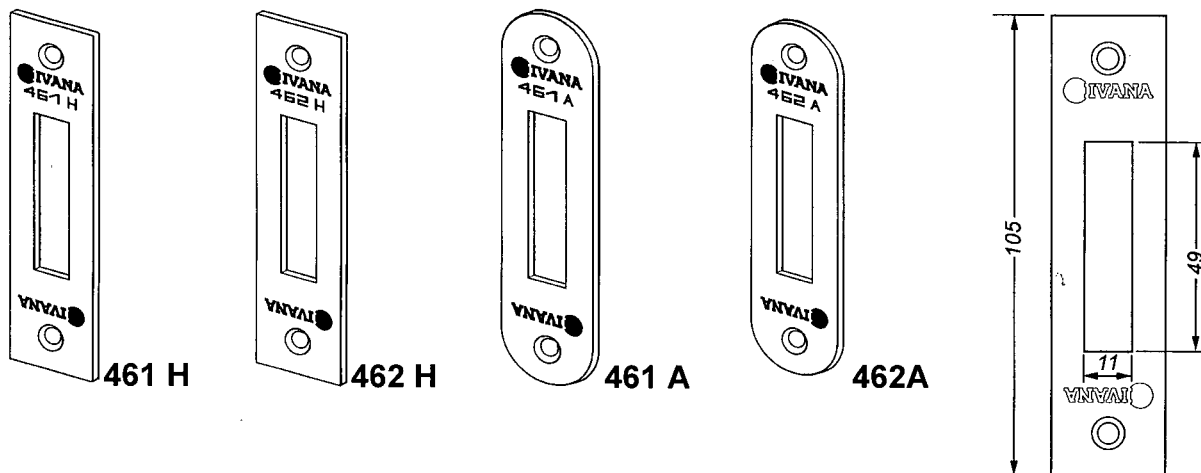

## Ivana Sluitplaten overzicht (2)

### Ivana Sluitplaten Universeel. Voor kastsloten. Geschikt voor

Verpakking: Doosjes. Geschikt voor: Ivana Neco Veiligheidsbijzetslot 4228,  
Ivana Projectslot 247K,447K

| Ivana nr | EAN nr        | Uitvoering      | Hoek type | Aantal schr.gat | Verp. Stuk | Ivana Indruk |
|----------|---------------|-----------------|-----------|-----------------|------------|--------------|
| 46378    | 8717023013529 | 461 H, verzinkt | recht     | 3               | 50         | Ja           |
| 46379    | 8717023013536 | 462 H, RVS      | recht     | 3               | 50         | Ja           |
| 46380    | 8717023013543 | 461 A, verzinkt | rond      | 3               | 50         | Ja           |
| 46381    | 8717023013550 | 462 A, RVS      | rond      | 3               | 50         | Ja           |

\* Sluitplaten hebben nr. 400 Kastslot heeft als 2<sup>de</sup> cijfer een 6, 3<sup>de</sup> cijfer is 1 voor verzinkte uitvoering en 2 voor RVS.