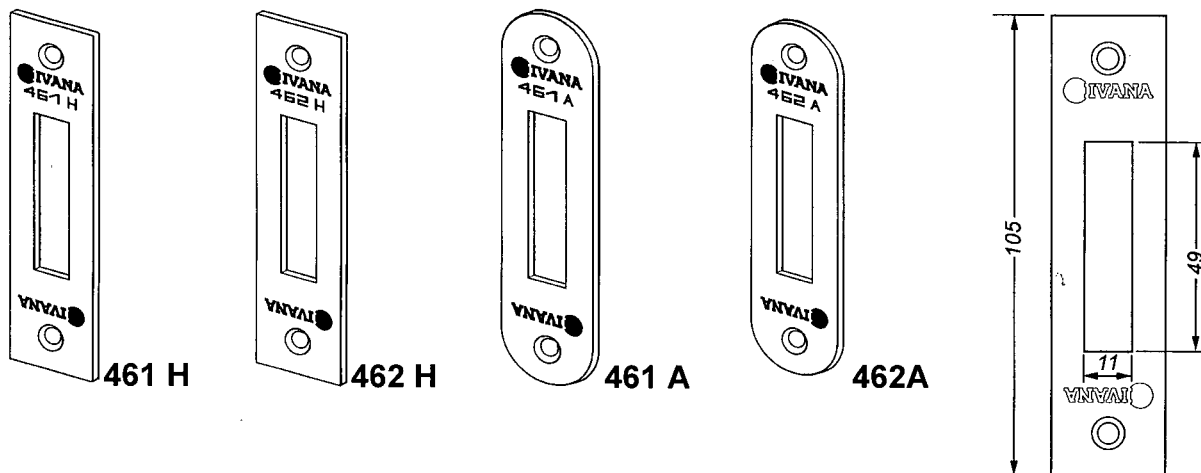

## Ivana Sluitplaten overzicht (2)

### Ivana Sluitplaten Universeel. Voor kastsloten. Geschikt voor

Verpakking: Doosjes. Geschikt voor: Ivana Neco Veiligheidsbijzetslot 4228,  
Ivana Projectslot 247K,447K

Ivana nr	EAN nr	Uitvoering	Hoek type	Aantal schr.gat	Verp. Stuk	Ivana Indruk
46378	8717023013529	461 H, verzinkt	recht	3	50	Ja
46379	8717023013536	462 H, RVS	recht	3	50	Ja
46380	8717023013543	461 A, verzinkt	rond	3	50	Ja
46381	8717023013550	462 A, RVS	rond	3	50	Ja

\* Sluitplaten hebben nr. 400 Kastslot heeft als 2<sup>de</sup> cijfer een 6, 3<sup>de</sup> cijfer is 1 voor verzinkte uitvoering en 2 voor RVS.

### Universele sluitplaten zijn toepasbaar op:

Overzicht van de gangbaarste merken

Merk	Serie
Ivana Neco projectsloten	200, 400 en 700
Nemef	1200,1300, 600 en sluitkom VS 4000
Lips	2200,2300, en 2400
Wilka	90,900,1100 en 1400
Ankerslot	8000
Dorma	100 en 700
BKS	8000