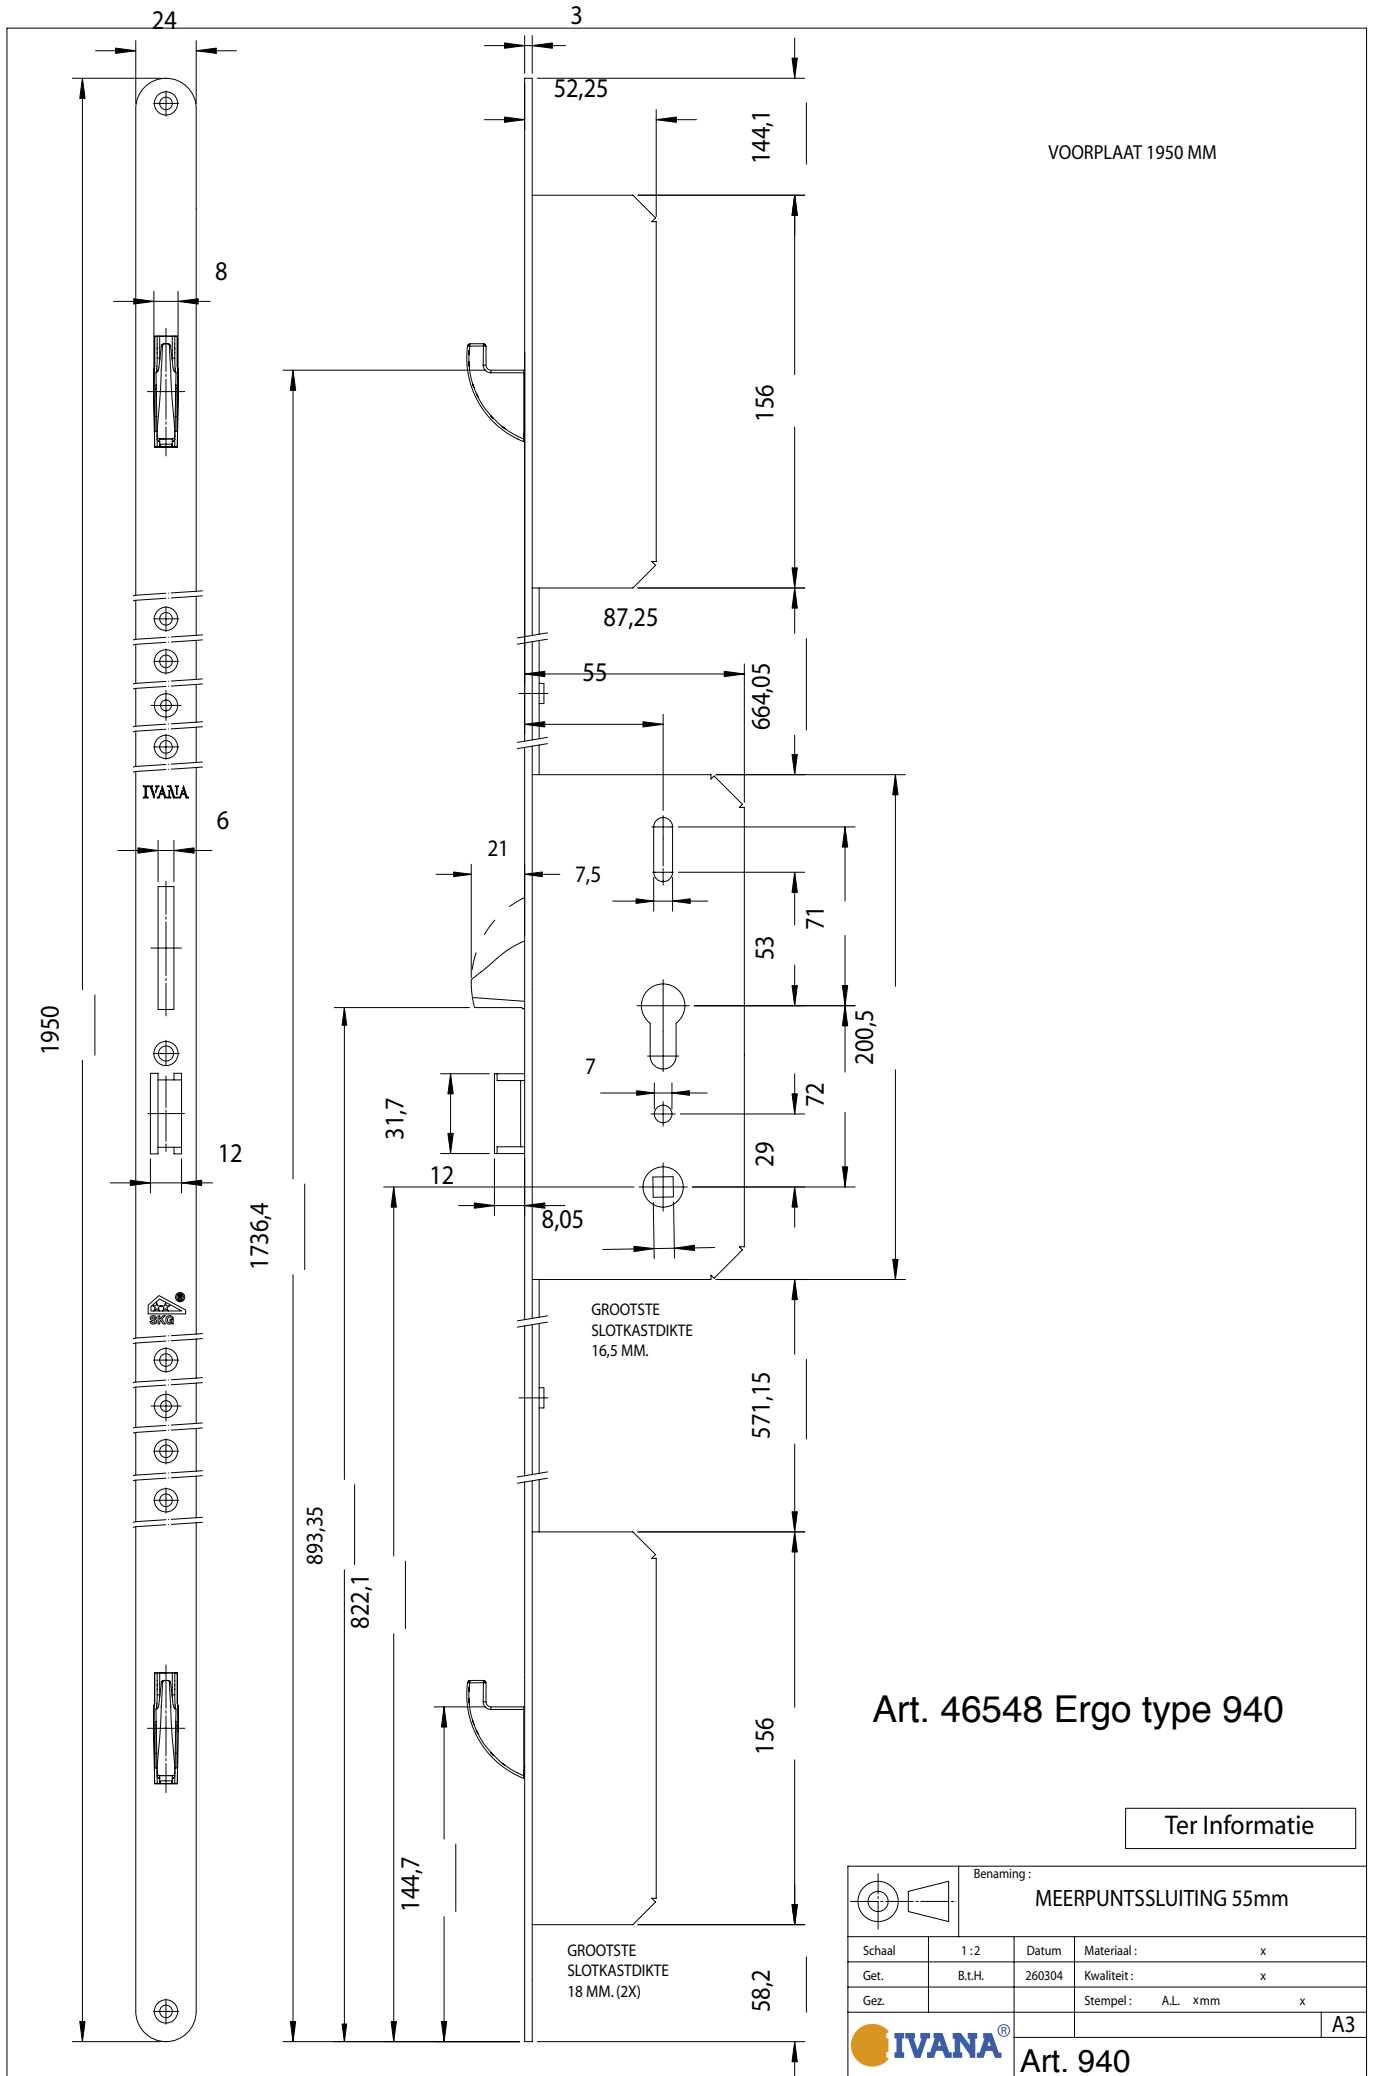

VOORPLAAT 1950 MM

Art. 46548 Ergo type 940

Ter Informatie

 Benaming: MEERPUNTSSLUITING 55mm			
Schaal	1:2	Datum	Materiaal: x
Get.	B.t.H.	260304	Kwaliteit: x
Gez.			Stempel: A.L. xmm x
 Art. 940			A3