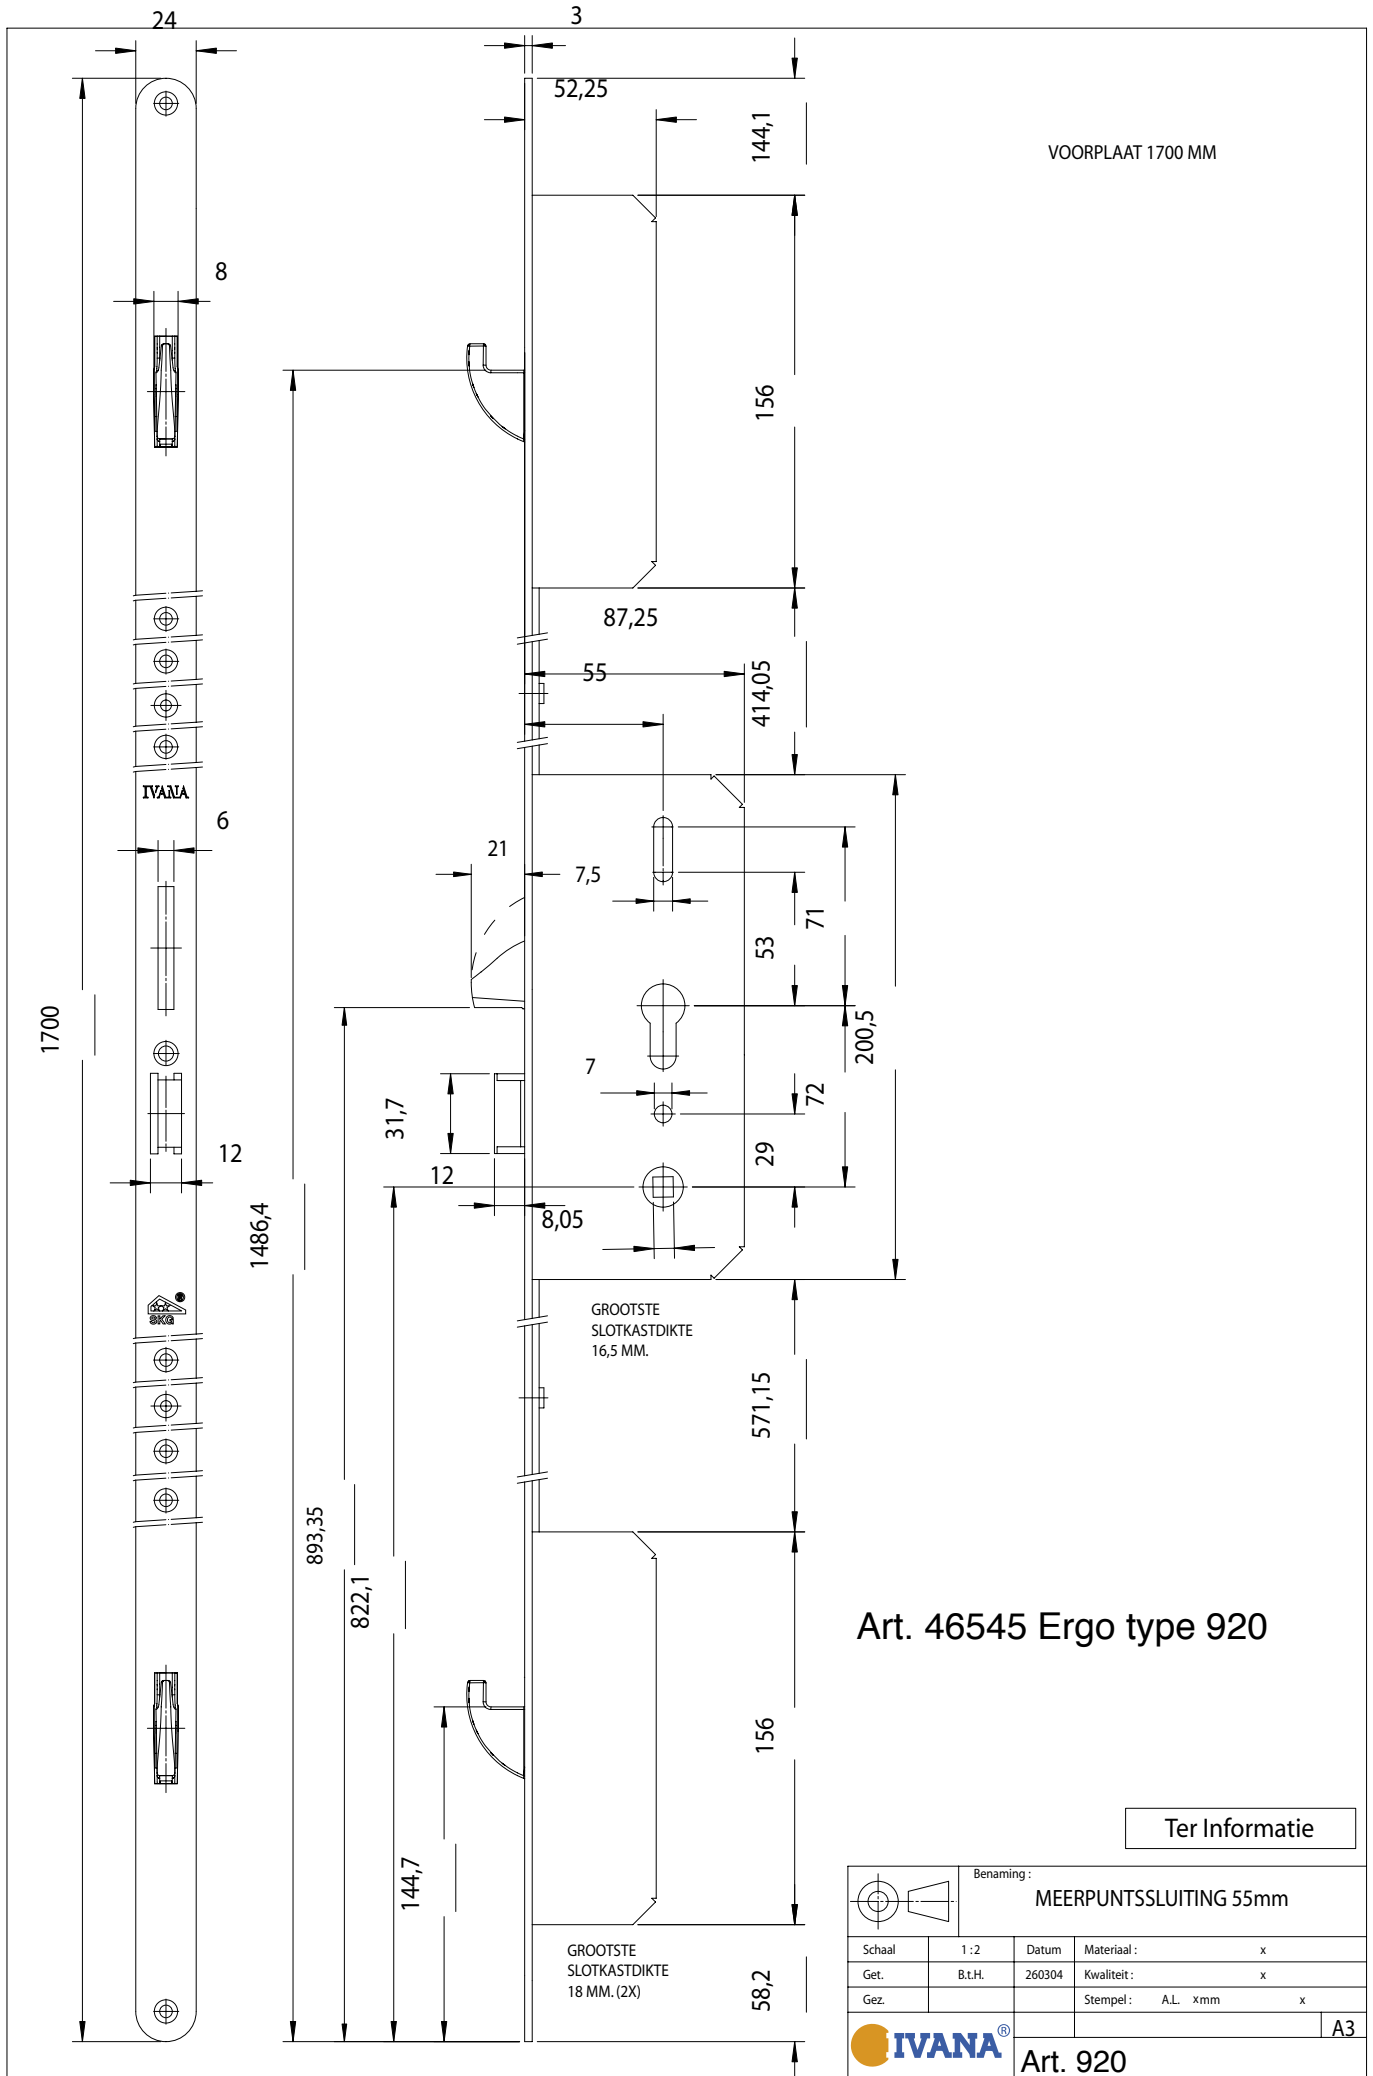

VOORPLAAT 1700 MM

Art. 46545 Ergo type 920

Ter Informatie

				Benaming : MEERPUNTSSLUITING 55mm	
Schaal	1 : 2	Datum		Materiaal :	x
Get.	B.t.H.	260304		Kwaliteit :	x
Gez.				Stempel :	A.L. xmm x
					A3
Art. 920					